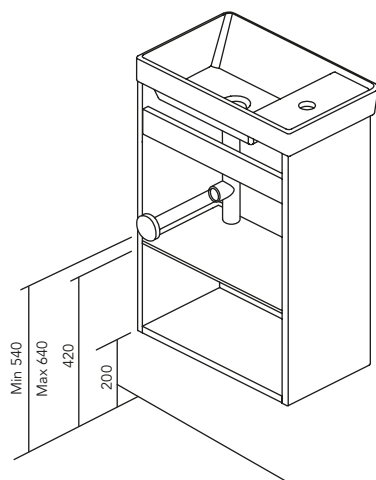

SZETT

Tükör:
Mélysége 2 cm.

Mosdó:
Mosdó vastagsága: 6 cm.

Alsószekrény:
Mélysége 25 cm.

Belső elrendezés:
1 üveg polc

FELÜLETEK

NORDIC OAK

SAMARA ASH

FÉNYES FEHÉR

1 Ajtós

OLDAL PANEL	FRONT	AJTÓ	FOGANYTÚ	FELÜLET	RANGE	
MDF 16 mm	MDF 16 mm	Soft close	Integrált	2D Fólia	D.27,5	Függesztett

* Dimensions indicated in the drawing are based on the level of the whole leg, in case of wall hanging the furniture dimensions. The measures of these schemes are represented in mm.