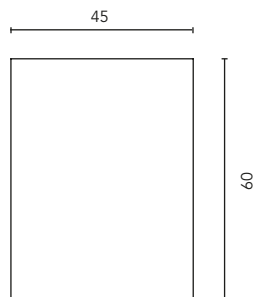

SZETT

Tükör:
Mélysége 2 cm.

Mosdó:
Mosdó vastagsága: 6 cm.

Alsószekrény:
Mélysége 25 cm.

Belső elrendezés:
1 üveg polc

FELÜLETEK

NORDIC OAK

SAMARA ASH

FÉNYES FEHÉR

1 Ajtós

OLDAL PANEL	FRONT	AJTÓ	FOGANYTÚ	FELÜLET	RANGE	
MDF 16 mm	MDF 16 mm	Soft close	Integrált	2D Fólia	D.27,5	Függesztett

* Dimensions indicated in the drawing are based on the level of the whole leg, in case of wall hanging the furniture dimensions. The measures of these schemes are represented in mm.